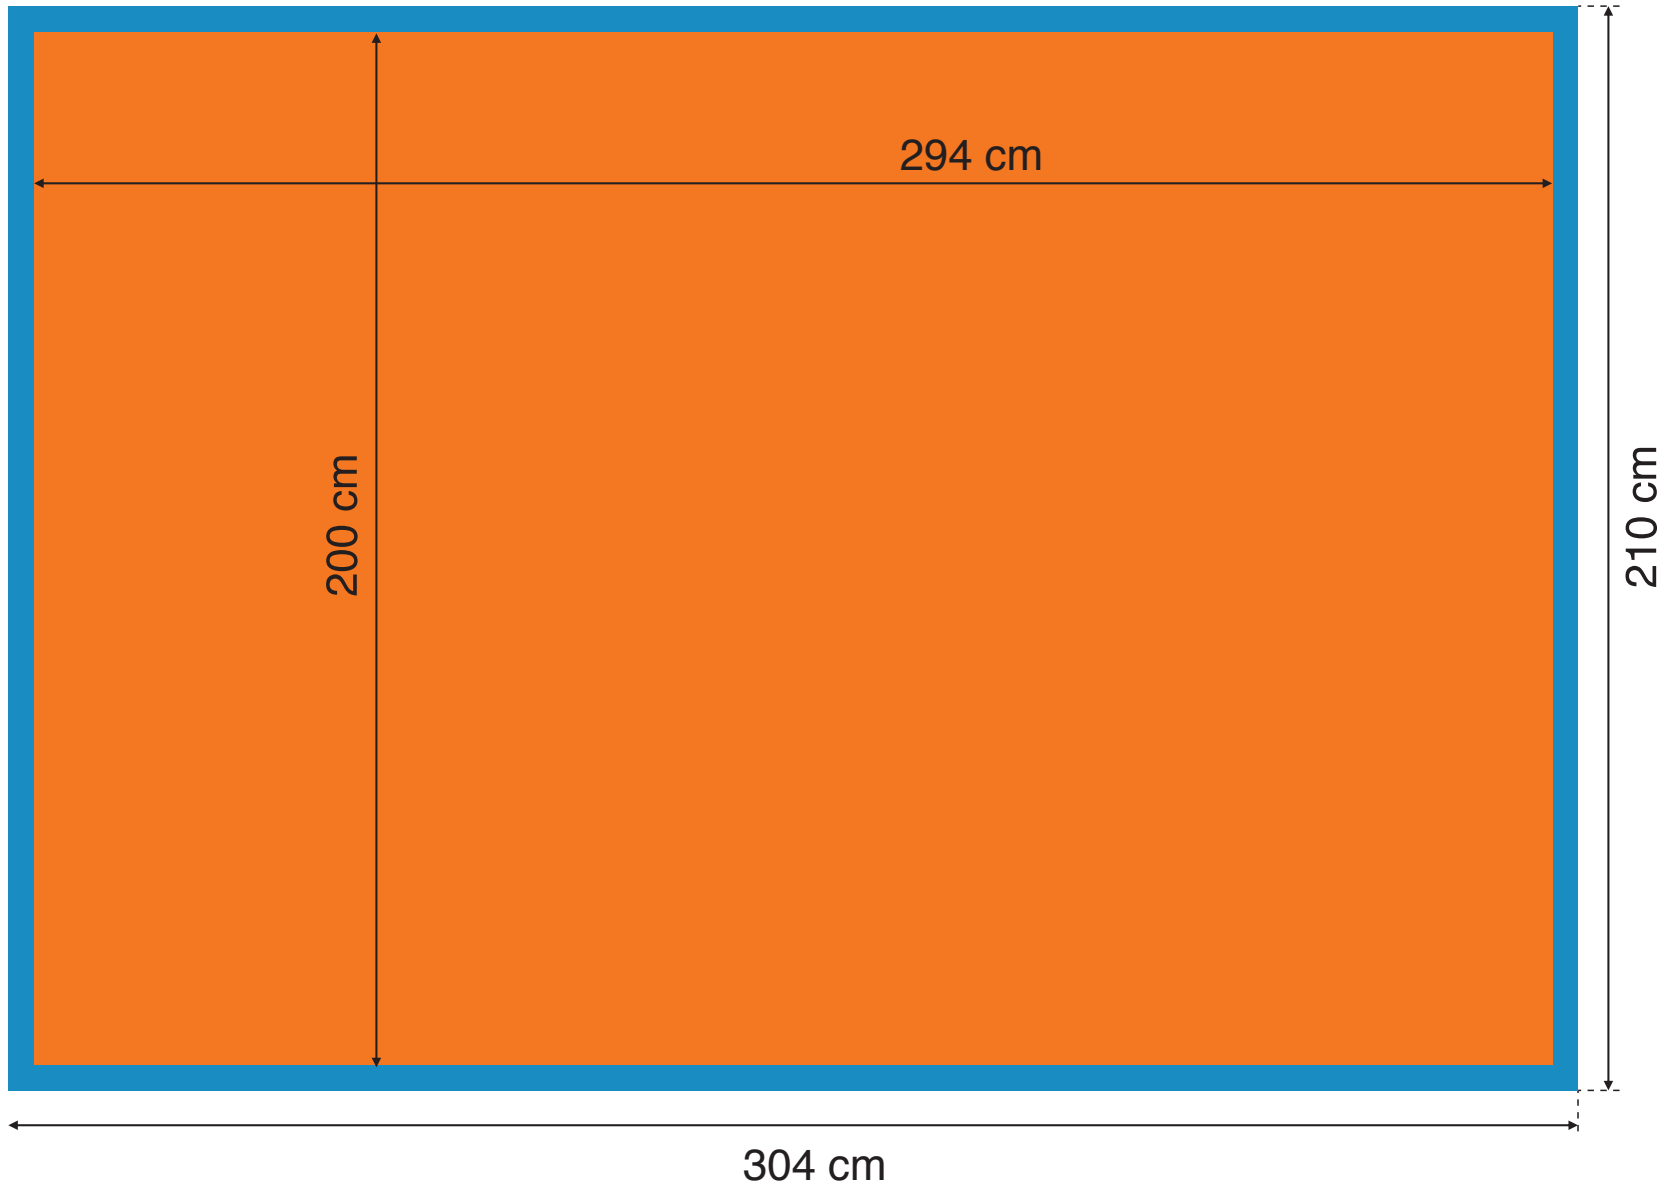

Skabelon

Pavillion side

MONSTERPRINT™