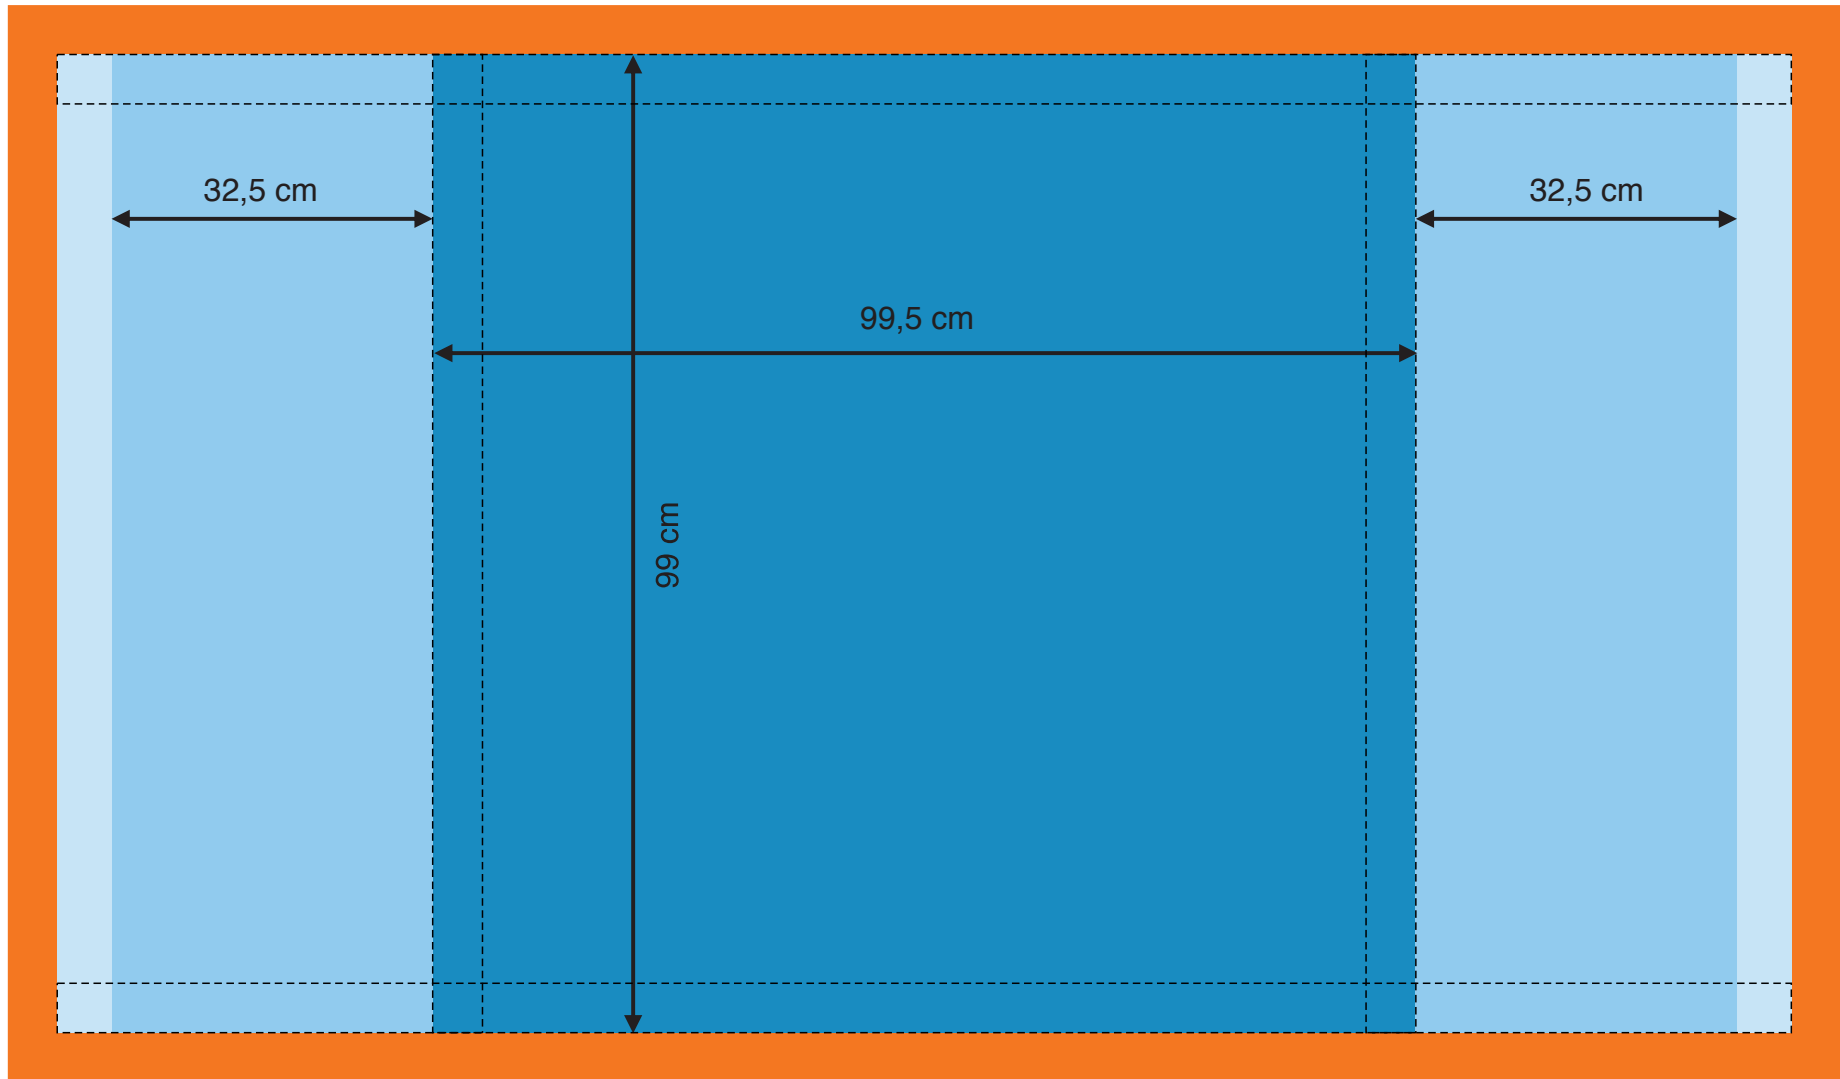

# Messedisk

185,5 cm

**MONSTERPRINT**™